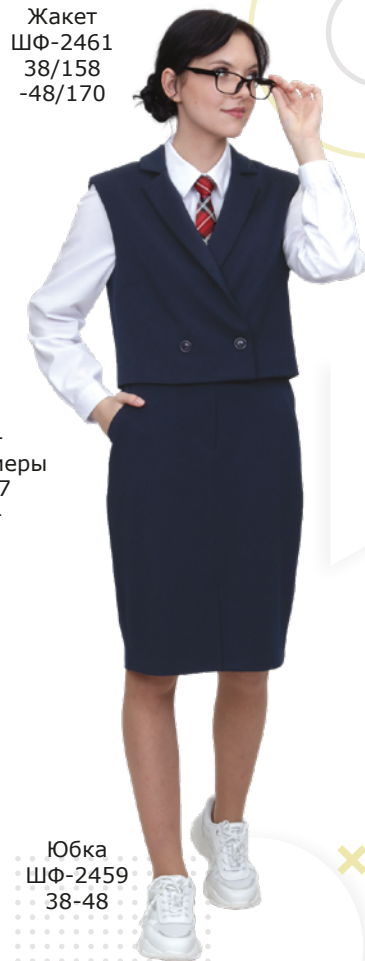

КОЛЛЕКЦИЯ РИО СИНИЙ ✕